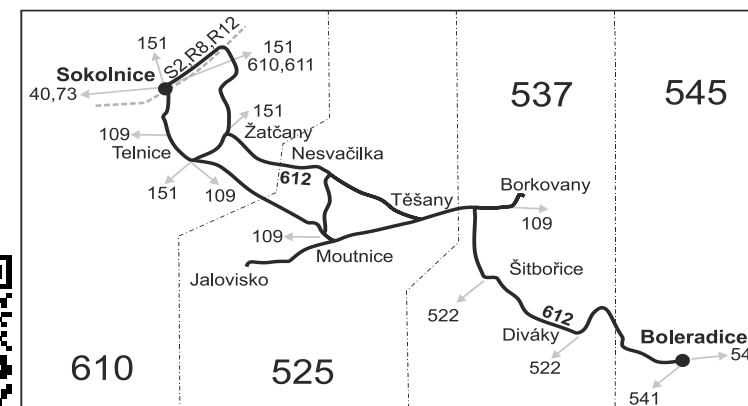

Číslo spoje:		101	103	201	105	203	107	205	109	207	
Úsek	Zóna	Zastávka	Ⓢ†17	Ⓢ†17	Ⓢ†17	Ⓢ†17	Ⓢ†17	Ⓢ†17	Ⓢ†16	Ⓢ†10	
	610 Sokolnice, žel.st.		5:26	7:26	9:26	11:26	13:26	15:26	17:26	19:26	23:06
	610 Telnice		5:29	7:29	9:29	11:29	13:29	15:29	17:29	19:29	23:09
	610 Měnin, rozc. (z)		5:31	7:31	9:31	11:31	13:31	15:31	17:31	19:31	23:11
	610 Žatčany, u mlýna		5:32	7:32	9:32	11:32	13:32	15:32	17:32	19:32	23:12
	610 Žatčany, náves		5:34	7:34	9:34	11:34	13:34	15:34	17:34	19:34	23:14
	525 Nesvačilka		5:39	7:39	9:39	11:39	13:39	15:39	17:39	19:39	23:19
	525 Moutnice, u fary		5:44	7:44	9:44	11:44	13:44	15:44	17:44	19:44	23:24
	525 Moutnice, střed		5:45	7:45	9:45	11:45	13:45	15:45	17:45	19:45	23:25
	525 Těšany, u váhy (z)		5:47	7:47	9:47	11:47	13:47	15:47	17:47	19:47	23:27
	525 Těšany		5:49	7:49	9:49	11:49	13:49	15:49	17:49	19:49	23:29
	⇒ 109 Klobouky u Brna (-Hodonín)			7:49	9:49	11:49	13:49	15:49	16:17:49	19:49	23:29
	537 Šitbořice, Nikolčická přij.		5:54	7:54	9:54	11:54	13:54	15:54	17:54	19:54	23:34
	537 Šitbořice, Nikolčická odj.		5:54	7:54	9:54	11:54	13:54	15:54	17:54	19:54	23:37
	537 Šitbořice, na kopci		5:56	7:56	9:56	11:56	13:56	15:56	17:56	19:56	23:39
	537 Diváky, dílny (z)		5:59	7:59	9:59	11:59	13:59	15:59	17:59	19:59	23:42
	537 Diváky, ObÚ		6:01	8:01	10:01	12:01	14:01	16:01	18:01	20:01	23:44
	537 Diváky, dolní konec		6:02	8:02	10:02	12:02	14:02	16:02	18:02	20:02	23:45
	537 Diváky, samota (z)		6:03	8:03	10:03	12:03	14:03	16:03	18:03	20:03	23:46
	545 Boleradice, u kříže		6:06	8:06	10:06	12:06	14:06	16:06	18:06	20:06	23:49
	545 Boleradice		6:08	8:08	10:08	12:08	14:08	16:08	18:08	20:08	23:51
	⇒ 541 Hustopeče					12:17					

Vysvětlivky:

- ⇒ spoje navazující na linku 612
- (z) zastávka celodenně na znamení
- ♿ spoj s bezbariérově přístupným vozidlem
- Ⓢ jede v sobotu
- † jede v neděli a ve státem uznávané svátky

- **10** nejede 24.12. a 31.12.
- **16** jede také 31.12., nejede 24.12.
- **17** jede také 31.12.
- **40** nejede od 24.12. do 1.1. a od 2.7. do 28.8.

Vzhledem ke stavebnímu stavu zastávek nelze garantovat bezbariérový nástup do a výstup z vozidla na všech zastávkách.

Šťastnou cestu s IDS JMK