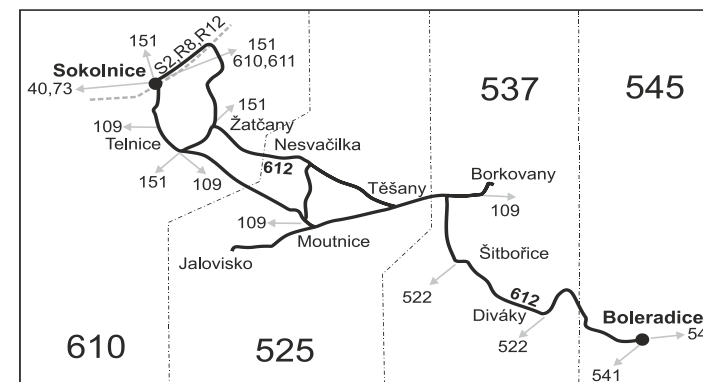

Číslo spoje:		102	104	202	106	204	108	206	110	208	
Úsek	Zóna	Zastávka	Ⓞ†17	Ⓞ†17	Ⓞ†17	Ⓞ†17	Ⓞ†17	Ⓞ†17	Ⓞ†16	Ⓞ†10	
	545 Boleradice		4:17	6:17	7:17	9:17	11:17	13:17	15:17	17:17	19:17
	545 Boleradice, u kříže		4:19	6:19	7:19	9:19	11:19	13:19	15:19	17:19	19:19
	537 Diváky, samota (z)		4:22	6:22	7:22	9:22	11:22	13:22	15:22	17:22	19:22
	537 Diváky, dolní konec		4:23	6:23	7:23	9:23	11:23	13:23	15:23	17:23	19:23
	537 Diváky, ObÚ		4:24	6:24	7:24	9:24	11:24	13:24	15:24	17:24	19:24
	537 Diváky, dílny (z)		4:25	6:25	7:25	9:25	11:25	13:25	15:25	17:25	19:25
	537 Šitbořice, na kopci		4:28	6:28	7:28	9:28	11:28	13:28	15:28	17:28	19:28
	537 Šitbořice, Nikolčická	přij.	4:32	6:32	7:32	9:32	11:32	13:32	15:32	17:32	19:32
	537 Šitbořice, Nikolčická	odj.	4:32	6:32	7:37	9:37	11:37	13:37	15:37	17:37	19:37
	525 Těšany		4:37	6:37	7:42	9:42	11:42	13:42	15:42	17:42	19:42
	⇒ 109 Brno		4:37						40 17:50	40 19:53	
	525 Těšany, u váhy (z)		4:38	6:38	7:43	9:43	11:43	13:43	15:43	17:43	19:43
	525 Moutnice, střed		4:41	6:41	7:46	9:46	11:46	13:46	15:46	17:46	19:46
	525 Moutnice, u fary		4:42	6:42	7:47	9:47	11:47	13:47	15:47	17:47	19:47
	525 Nesvačilka		4:47	6:47	7:52	9:52	11:52	13:52	15:52	17:52	19:52
	610 Žatčany, náves		4:53	6:53	7:58	9:58	11:58	13:58	15:58	17:58	19:58
	610 Žatčany, u mlýna		4:55	6:55	8:00	10:00	12:00	14:00	16:00	18:00	20:00
	610 Měnin, rozc. (z)		4:56	6:56	8:01	10:01	12:01	14:01	16:01	18:01	20:01
	610 Telnice		4:58	6:58	8:03	10:03	12:03	14:03	16:03	18:03	20:03
	610 Sokolnice, žel.st.		5:01	7:01	8:06	10:06	12:06	14:06	16:06	18:06	20:06
	⇒ 40 Brno			7:13	8:13	10:13	12:13	14:13	16:13	18:13	20:16
	⇒ N95 Brno		5:01								
	⇒ S2 Brno		13 5:09	7:10	8:10	10:10	12:10	14:10	16:10	18:10	

Vysvětlivky:

⇒ spoje navazující na linku 612

(z) zastávka celodenně na znamení

♿ spoj s bezbariérově přístupným vozidlem

Ⓞ jede v sobotu

† jede v neděli a ve státem uznávané svátky

10 nejede 24.12. a 31.12.

13 nejede 25.12., 26.12. a 1.1., jede také 31.12.

16 jede také 31.12., nejede 24.12.

17 jede také 31.12.

40 nejede od 24.12. do 1.1. a od 2.7. do 28.8.

Vzhledem ke stavebnímu stavu zastávek nelze garantovat bezbariérový nástup do a výstup z vozidla na všech zastávkách.

Šťastnou cestu s IDS JMK